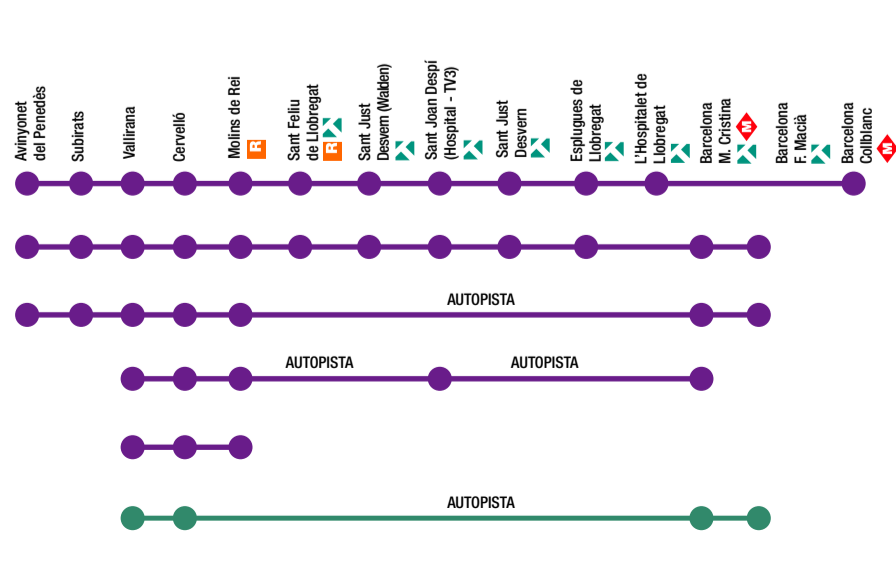

HORARIS autobusos interurbans **dies laborables**

Generalitat de Catalunya Transports públics

Avinyonet del Penedès
Subirats
Vallirana
Cervelló

Expres.cat

ATM Àrea de Barcelona Autoritat del Transport
Generalitat de Catalunya Departament de Territori i Sostenibilitat

Soler i Saurer

Abril 2019

1 Laborables excepte agost. 2 Laborables d'agost i algunes expedicions dels laborables de la resta de l'any i dissabtes.