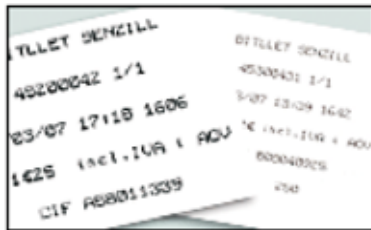

TÍTOLS PROPIS

TÍTOLS DE TRANSPORT VÀLIDS NOMÉS A L'AUTOBÚS URBÀ DE MOLINS DE REI

TÍTULOS DE TRANSPORTE VÁLIDOS SÓLO EN EL BUS URBANO DE MOLINS DE REI

Bitllet senzill.

M-10: targeta de 10 viatges, no integrada, no permet transbordament amb els serveis interurbans.

Punts de venda

- Bitllets senzills: a bord del bus
- Targeta M-10: consulteu punts de venda a www.solerisauret.com

TARIFES

| 2022 | | |
|-----------------|--|---------------|
| Bitllet senzill | | 1,50 € |
| M-10 | | 7,35 € |