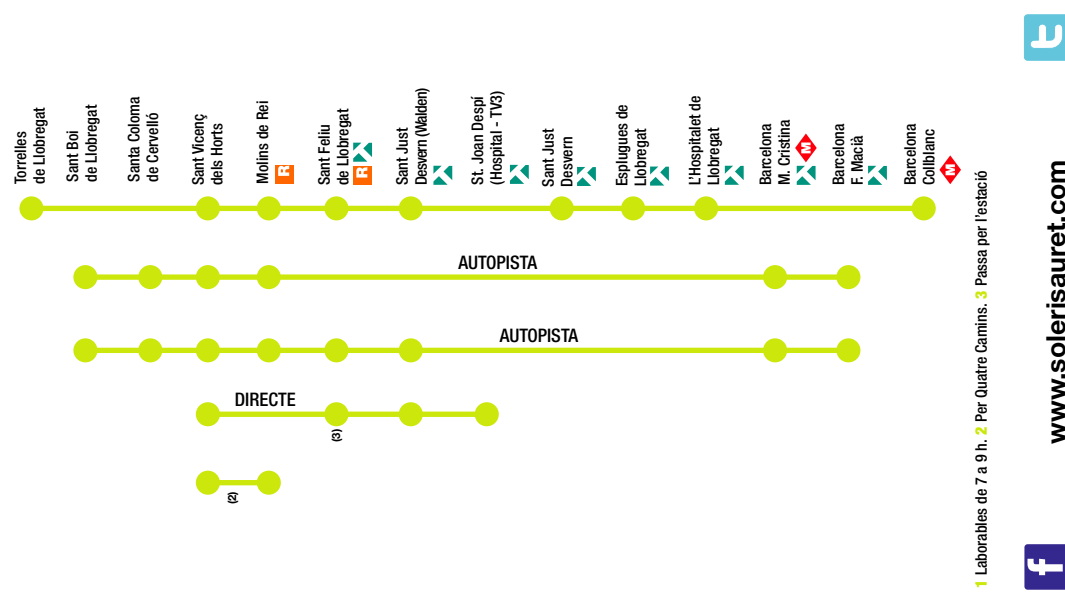

Diumenges i festius

LÍNIA	Sant Sadurn d'Anoia	Sant Boi de Llobregat	Santa Coloma de Cervelló	Torrelles de Llobregat	Sant Vicenç dels Horts	Molins de Rei	Sant Feliu de Llobregat	Sant Just Desvern	Esplugues de Llobregat	Barcelona Colliblanc	Barcelona Plaça Espanya	Barcelona Plaça Catalunya	LÍNIA
L62				08.00	08.15	08.25	08.40	08.50	08.55	09.10			L62
L62				09.00	09.15	09.25	09.40	09.50	09.55	10.10			L62
L62				10.05	10.20	10.30	10.45	10.55	11.00	11.15			L62
L62				11.05	11.20	11.30	11.45	11.55	12.00	12.15			L62
L62				12.05	12.20	12.30	12.45	12.55	13.00	13.15			L62
L62				13.05	13.20	13.30	13.45	13.55	14.00	14.15			L62
L62				14.05	14.20	14.30	14.45	14.55	15.00	15.15			L62
L62				15.05	15.20	15.30	15.45	15.55	16.00	16.15			L62
L62				16.05	16.20	16.30	16.45	16.55	17.00	17.15			L62
L62				17.05	17.20	17.30	17.45	17.55	18.00	18.15			L62
L62				18.05	18.20	18.30	18.45	18.55	19.00	19.15			L62
L62				19.05	19.20	19.30	19.45	19.55	20.00	20.15			L62
L62				20.05	20.20	20.30	20.45	20.55	21.00	21.15			L62
L62				21.05	21.20	21.30	21.45	21.55	22.00	22.10			L62
L62				22.00	22.15	22.25							L62
L62				23.00	23.15	23.25							L62
N41		00.44	00.48		00.51	00.57							(1) N41
N41	01.55				02.28						02.50	02.55 (1)	(1) N41
N41		03.19	03.23		03.26	03.32							(1) N41

Observacions:

1 Circula tots els dies de l'any.

Horaris de pas aproximat. Us recomanem ser a la parada uns minuts abans de l'horari de pas indicat. Podeu consultar la parada de referència a www.solerisauret.com

HORARIS
autobusos interurbans
dissabtes, diumenges i festius

Sant Boi de Llobregat
Santa Coloma de Cervelló
Sant Vicenç dels Horts
Torrelles de Llobregat

1 Laborables de 7 a 9 h. 2 Per Quatre Camins. 3 Passa per l'estació