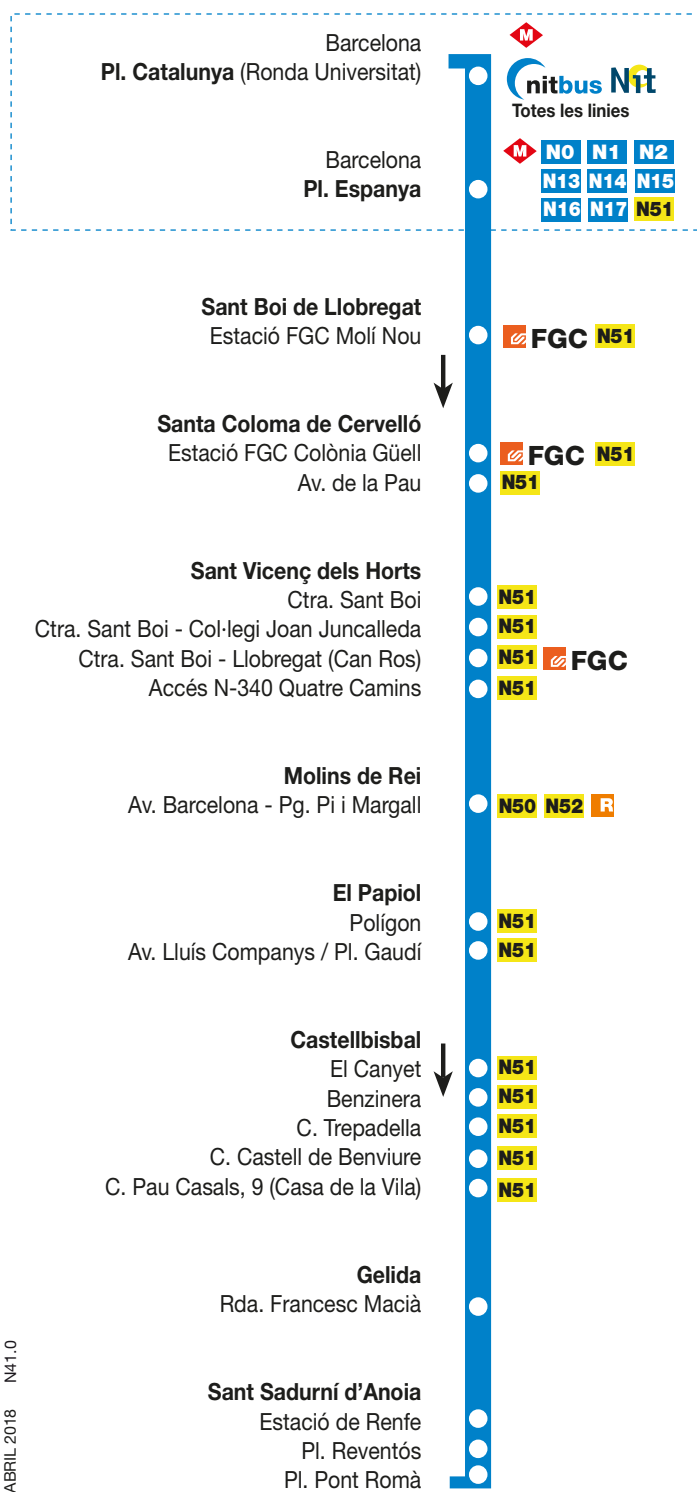

N41

Barcelona Sant Sadurní d'Anoia

Empresa
Soler i Sauret
www.solerisauret.com

No es pot fer servir aquest autobús per fer viatges interns a Barcelona.
Si es puja a alguna de les parades de Barcelona no es podrà baixar fins a partir de Sant Boi.

ABRIL 2018 N41.0

Horari aproximat de pas

Municipi	Parada	Horaris
Barcelona	Pl. Catalunya	0:25 3:00
St. Boi de Ll.	Molí Nou	0:44 3:19
Sta. Coloma Cervelló	Av. de la Pau	0:48 3:23
St. Vicenç dels Horts	Ctra. Sant Boi	0:51 3:26
Molins de Rei	Av. Barcelona	0:57 3:32
El Papiol	Pl. Gaudí	1:06 3:41
Castellbisbal	Casa de la Vila	1:17 3:52
Gelida	Rda. Francesc Macià	1:41 4:16
St. Sadurní d'Anoia	Pl. Pont Romà	1:53 4:28