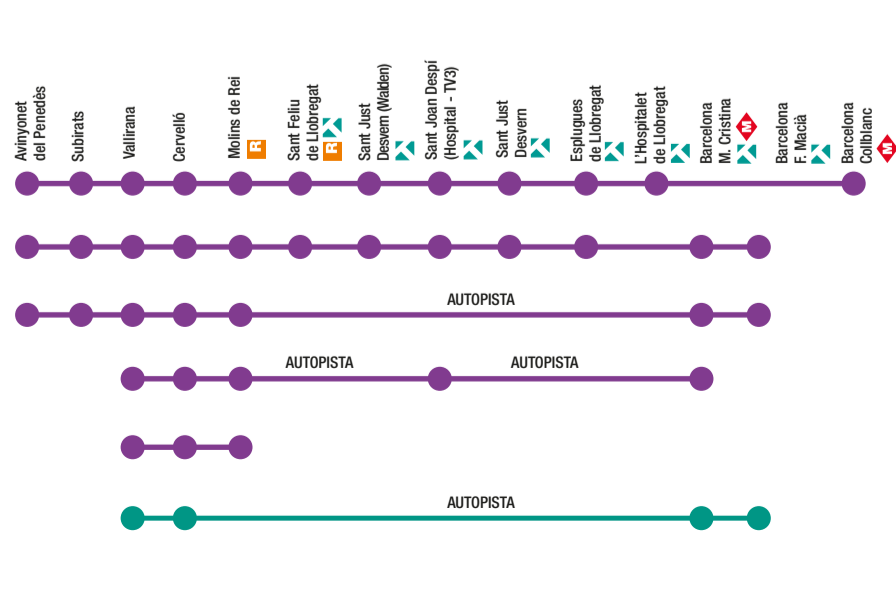

Horaris autobusos interurbans dies laborables

Avinyonet del Penedès
Subirats
Vallirana
Cervelló

Setembre 2023

Soler i Saurer

ATM Àrea de Barcelona Transport

Generalitat de Catalunya Transports públics

1 Dies laborables excepte agost. 2 Dies laborables d'agost i algunes expedicions dels dies laborables de la resta de l'any i dissabtes.